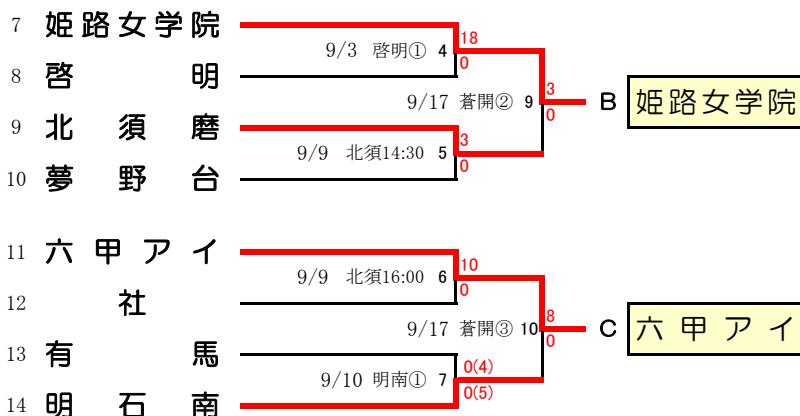

令和5年度 兵庫県高等学校女子サッカー選手権大会
兼 第32回関西高等学校女子サッカー選手権大会兵庫県予選

1次ラウンド

1 日ノ本 ※ 令和5年度兵庫県高等学校総合体育大会優勝校の日ノ本は1次ラウンド免除

< 時間 >

- ① … 10:00
- ② … 11:30
- ③ … 13:00

< 会場 >

- いぶ … いぶきの森球技場
- み球1 … みきぼうパークひょうご第1球技場
- 弘陵 … 神戸弘陵学園高等学校
- 蒼開 … 蒼開高等学校
- 明南 … 県立明石南高等学校
- 啓明 … 啓明学院高等学校
- 北須 … 県立北須磨高等学校
- 神戸 … 県立神戸高等学校

決勝ラウンド

	日ノ本	神戸弘陵	姫路女学院	六甲アイ	勝点	得点	失点	得失差	順位
S 日ノ本	-	△ 16 0 - 0	● 14 0 - 2	○ 12 6 - 0	4	6	2	4	3
A 神戸弘陵	△ 16 0 - 0	-	△ 11 0 - 0	○ 13 4 - 1	5	4	1	3	2
B 姫路女学院	○ 12 2 - 0	△ 11 0 - 0	-	○ 15 2 - 0	7	4	0	4	1
C 六甲アイ	● 14 0 - 6	● 11 1 - 4	● 15 0 - 2	-	0	1	12	-11	4