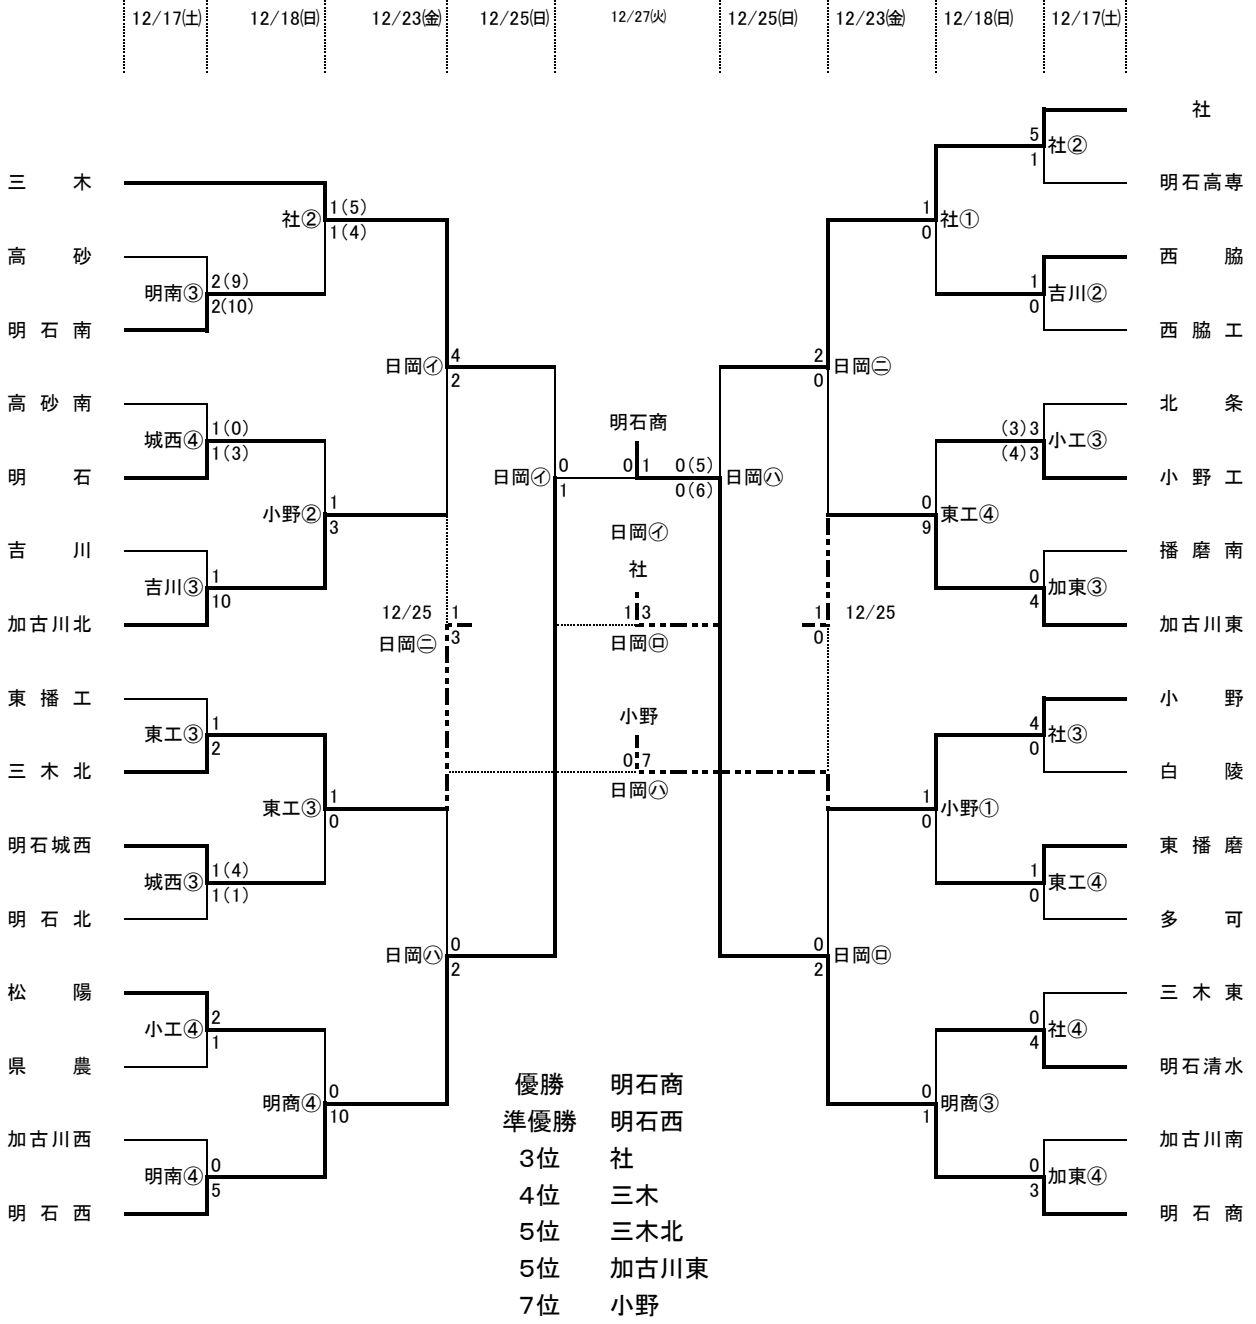

平成28年度 東播新人大会組み合わせ

<時間>

- ①10:00
- ②11:30
- ③13:00
- ④14:30
- ⑤ 9:30
- ⑥ 11:00
- ⑦ 12:30
- ⑧ 14:00